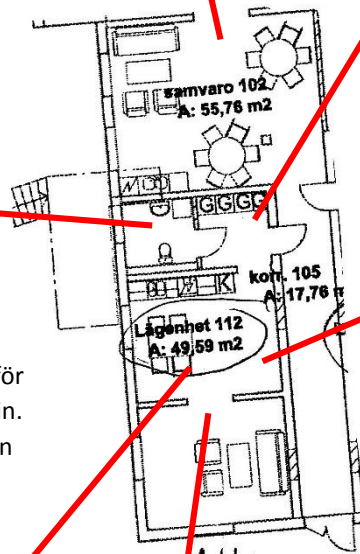

Exempel på lägenhet i huvudbyggnaden

Etta i entréplanet: 49,59 m² för 5 562kr/mån inklusive hushållsel, vatten, värme & avgift för kabel-TV.

Gemensamt rum: Sporthörnan

Hall, garderobsdörrar med speglar, badrum

Badrum
förberett för
tvättmaskin.
Duschkabin

Här får det plats en soffa och TV i köket

Utsikt mot söder och uteplats

Påskfin altan

Rymligt kök från 2007

Sov/vardagsrum